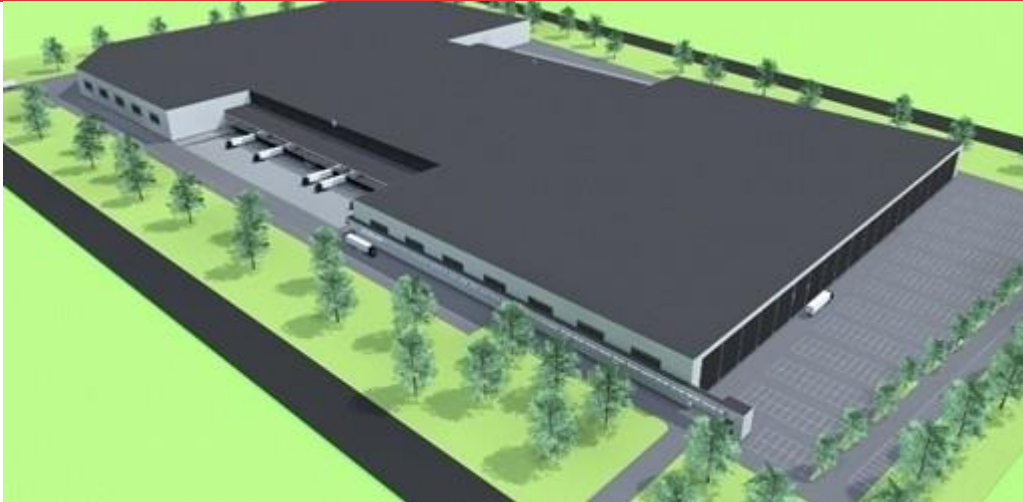

# Distributiecentrum Edco – Deurne

Gepubliceerd op 15 april 2013

Welkom in de wereld van EDCO, een familiebedrijf opgericht in 1978.

EDCO is een groothandelsbedrijf dat een scala aan goed verkopende topmerken vertegenwoordigt en één van haar speerpunten is 'Wij komen onze beloften na'. Om die laatste woorden, 'wij komen onze belofte na' heeft EDCO in 2011 ervoor gekozen om Elektrotechnisch Buro Van Keulen BV aan het bouwteam toe te voegen voor het Ontwerp- PVE – Bestek voor de E- installatie van hun nieuw te bouwen DC in Helmond/ Deurne op 12HA terrein.

Samen met de diverse betrokkenen van EDCO zelf, denk hierbij aan TD, de IT en Logistieke afdeling, is er een E-plan ontworpen die aan alle wensen voldeed binnen de EDCO organisatie.

ETB van Keulen BV is er trots op dat de E- installaties aan ons gegund zijn en wij zijn er uiteraard trots op dat we dit tot volle tevredenheid hebben kunnen uitvoeren.

Even een paar technische feiten op een rij welke we in dit project hebben voorzien:

- 2 stuks HS trafo à 1600 Amp.
- ± 4800 meter kabelgoot
- ± 750 meter spanningsrail vanaf 2000 Amp.
- 20 kilometer dynamische LED lichtlijnen
- 420 stuks brandmelder met dus volledige branddetectie
- 80 stuks camera's
- 360 stuks componenten t.b.v. beveiligingsinstallatie
- 380 stuks aansluitingen t.b.v. het DATA-netwerk incl. glasvezel

In dit gigantische distributiecentrum inclusief kantoorruimte (100.000m<sup>2</sup>) houdt men zich voornamelijk bezig met de distributie van onder andere huishoud-, elektra-, tuin-, fiets-, sport- en seizoensartikelen voor grootwinkelbedrijven, inkoopcombinaties, winkelketens en postorderbedrijven. Dit complex is het grootste centrum ooit in één keer gebouwd in Europa.