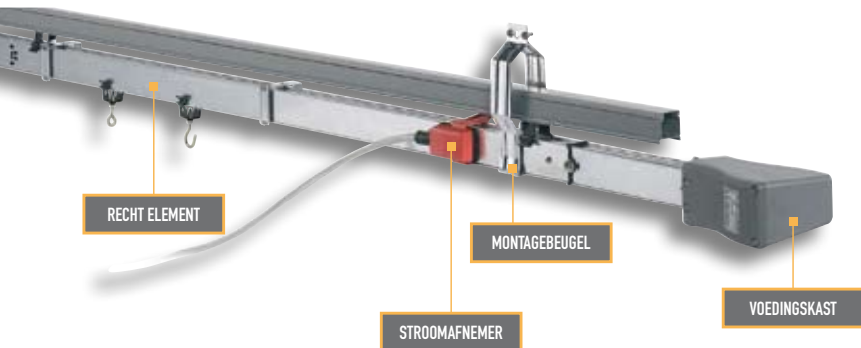

Railkokersystemen Zucchini

Volledig energiedistributiesysteem van 25 tot 5000 A, van transformator tot de verlichtingsarmaturen, door geprefabriceerde railkokersystemen.

RAILKOKERSYSTEEM VOOR LOW POWER

Voor de voeding en bevestiging van armaturen.

- Behuizing in verzinkt staal met aftakopeningen
- IP 55
- Aftakkingen en aansluitingen via connectoren

Serie LB

- 2, 4 of 6 geïsoleerde koperen geleiders
- 25 t/m 40 A

Zucchini LB railkokersysteem is een ideale oplossing voor het voeden van lichte energiegebruikers t/m 16 A in een utiliteits- en industriële omgeving.

Serie MS (IP 40/55)

63, 100 en 160 A

MS is een ideaal railkokersysteem voor elektrische energiedistributie in de kleine en middelgrote industrie en laboratoria. Ook vindt het zijn toepassing in datacentra voor het voeden van patchkasten en kleine onderverdelers.

Serie MR/MRf (IP 52/55)

160 t/m 1000 A

MR is specifiek ontwikkeld voor elektrische energiedistributie in de middelgrote / zware industrie en in de utiliteitsbouw (bijvoorbeeld als stijgleiding) voor het voeden van onderverdelers. Dankzij de grote flexibiliteit en compacte bouwwijze is dit systeem zeer geschikt voor het voeden van patchkasten in computercentra en/of onderverdelers.