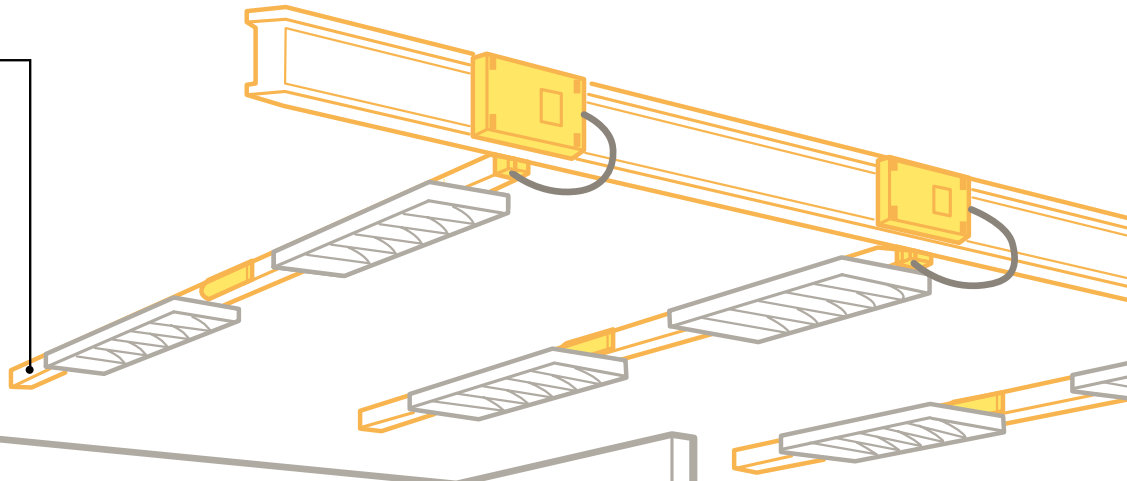

Serie MR/MRf (IP 52/55)

160 t/m 1000 A

MR is specifiek ontwikkeld voor elektrische energiedistributie in de middelgrote / zware industrie en in de utiliteitsbouw (bijvoorbeeld als stijgleiding) voor het voeden van onderverdelers. Dankzij de grote flexibiliteit en compacte bouwwijze is dit systeem zeer geschikt voor het voeden van patchkasten in computercentra en/of onderverdelers.

RAILKOKERSYSTEEM VOOR HIGH POWER

Voor het transporteren en distribueren van energie met een hoog ampérage. Toepassingen zijn verbindingen tussen de trafo en de schakel- en verdeelinrichting of als distributierail.

- Geleverd op klantspecificatie (incl. engineering)

Serie SCP (IP 55)

- Compacte railkoker met of zonder aftakopeningen
- 1 of 2 koperen of aluminium railpakketten
- 630 t/m 5000 A

LB

MR

SCP

LB

De voordelen van railkokersystemen