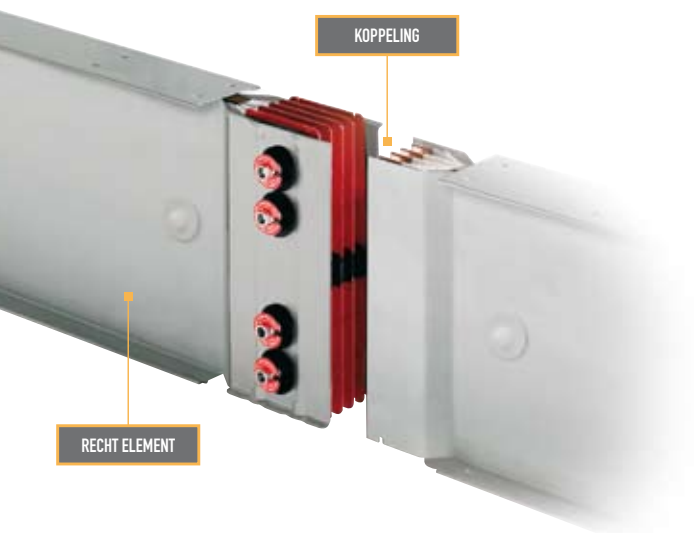

Railkokersystemen Zucchini

Volledig energiedistributiesysteem van 25 tot 5000 A, van transformator tot de verlichtingsarmaturen, door geprefabriceerde railkokersystemen.

RAILKOKERSYSTEEM VOOR LOW POWER

Voor de voeding en bevestiging van armaturen.

- Behuizing in verzinkt staal met aftakopeningen
- IP 55
- Aftakkingen en aansluitingen via connectoren

Serie LB

- 2, 4 of 6 geïsoleerde koperen geleiders
- 25 t/m 40 A

Zucchini LB railkokersysteem is een ideale oplossing voor het voeden van lichte energiegebruikers t/m 16 A in een utiliteits- en industriële omgeving.

Serie MS (IP 40/55)

63, 100 en 160 A

MS is een ideaal railkokersysteem voor elektrische energiedistributie in de kleine en middelgrote industrie en laboratoria. Ook vindt het zijn toepassing in datacentra voor het voeden van patchkasten en kleine onderverdelers.

Serie MR/MRf (IP 52/55)

160 t/m 1000 A

MR is specifiek ontwikkeld voor elektrische energiedistributie in de middelgrote / zware industrie en in de utiliteitsbouw (bijvoorbeeld als stijgleiding) voor het voeden van onderverdelers. Dankzij de grote flexibiliteit en compacte bouwwijze is dit systeem zeer geschikt voor het voeden van patchkasten in computercentra en/of onderverdelers.