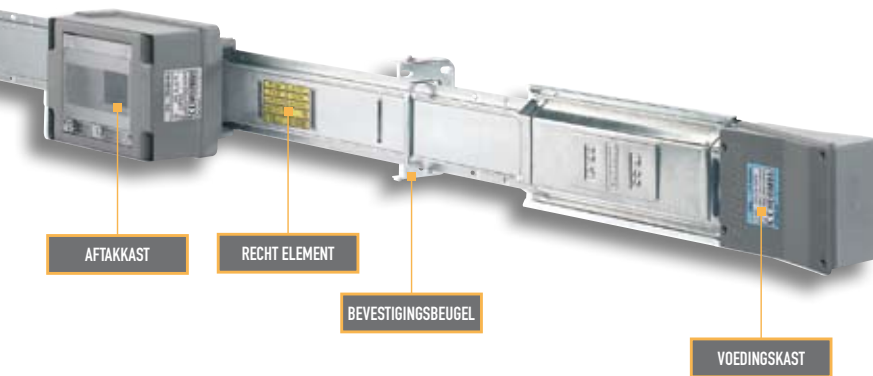

XL³ distributiebehuizingen

DMX³, DPX,
DX installatieautomaten
en componenten

Marina industriële
behuizingen

Zucchini railkokersysteem

Swifts kabelladdersysteem

P31 kabelgootsysteem

Cablofil draadgootsysteem

Railkokersystemen Zucchini

Volledig energiedistributiesysteem van 25 tot 5000 A, van transformator tot de verlichtingsarmaturen, door geprefabriceerde railkokersystemen.

RAILKOKERSYSTEEM VOOR LOW POWER

Voor de voeding en bevestiging van armaturen.

Serie MS (IP 40/55)

63, 100 en 160 A

MS is een ideaal railkokersysteem voor elektrische energiedistributie in de kleine en middelgrote industrie en laboratoria. Ook vindt het zijn toepassing in datacentra voor het voeden van patchkasten en kleine onderverdelers.

Serie MR/MRf (IP 52/55)

160 t/m 1000 A

MR is specifiek ontwikkeld voor elektrische energiedistributie in de middelgrote / zware industrie en in de utiliteitsbouw (bijvoorbeeld als stijgleiding) voor het voeden van onderverdelers. Dankzij de grote flexibiliteit en compacte bouwwijze is dit systeem zeer geschikt voor het voeden van patchkasten in computercentra en/of onderverdelers.