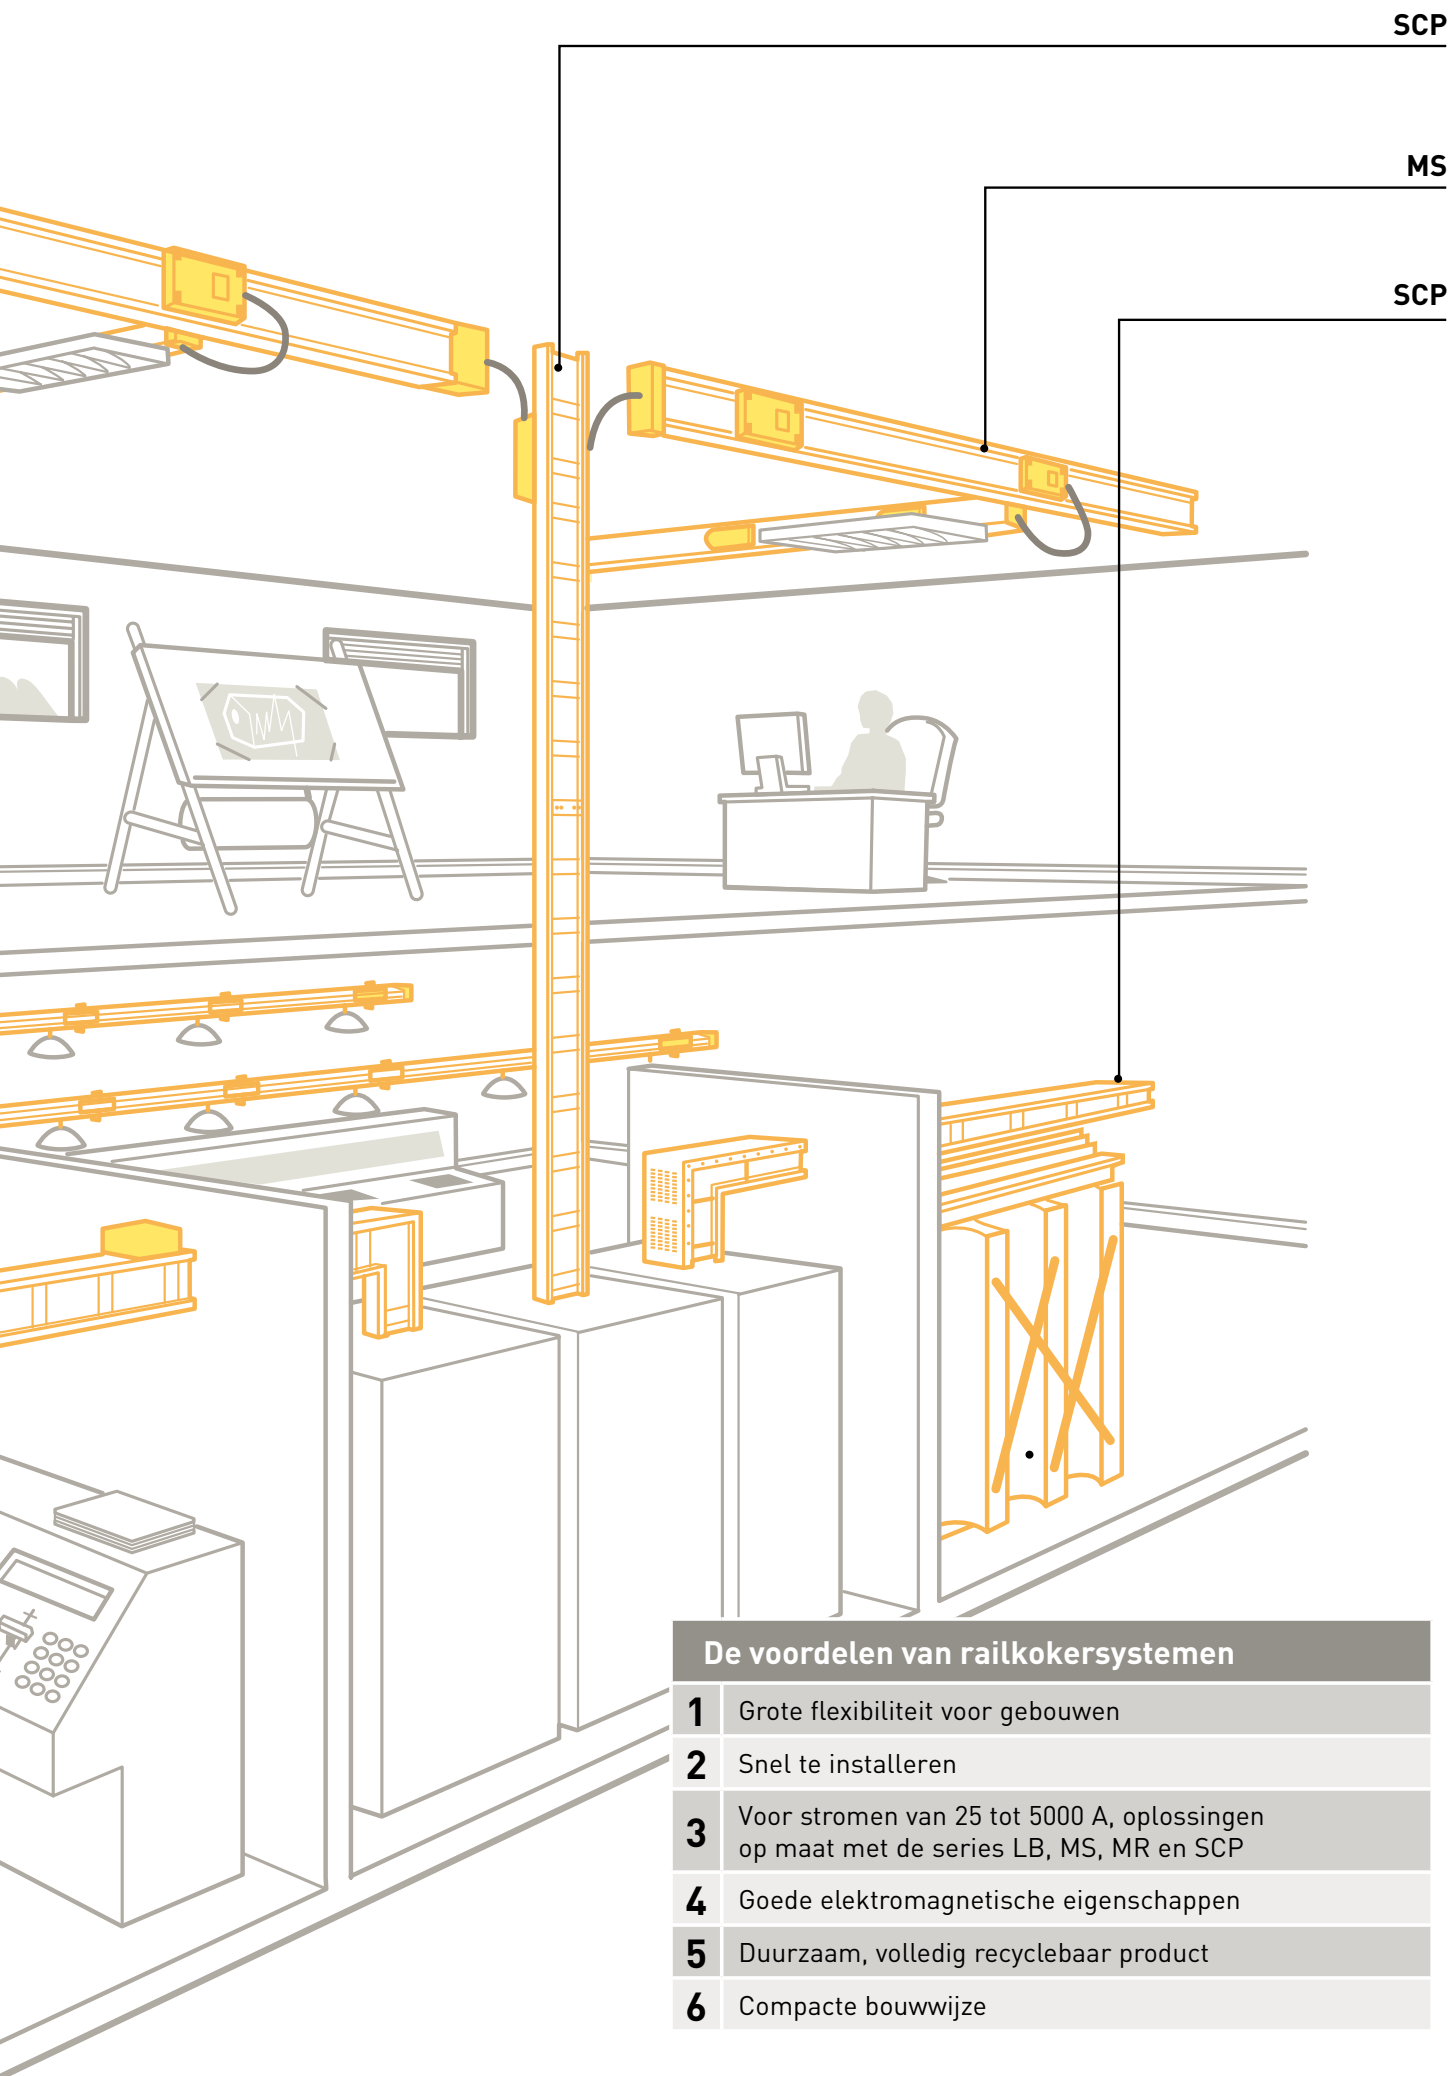

De voordelen van railkokersystemen

1. **1** Grote flexibiliteit voor gebouwen
2. **2** Snel te installeren
3. **3** Voor stromen van 25 tot 5000 A, oplossingen op maat met de series LB, MS, MR en SCP
4. **4** Goede elektromagnetische eigenschappen
5. **5** Duurzaam, volledig recyclebaar product
6. **6** Compacte bouwwijze