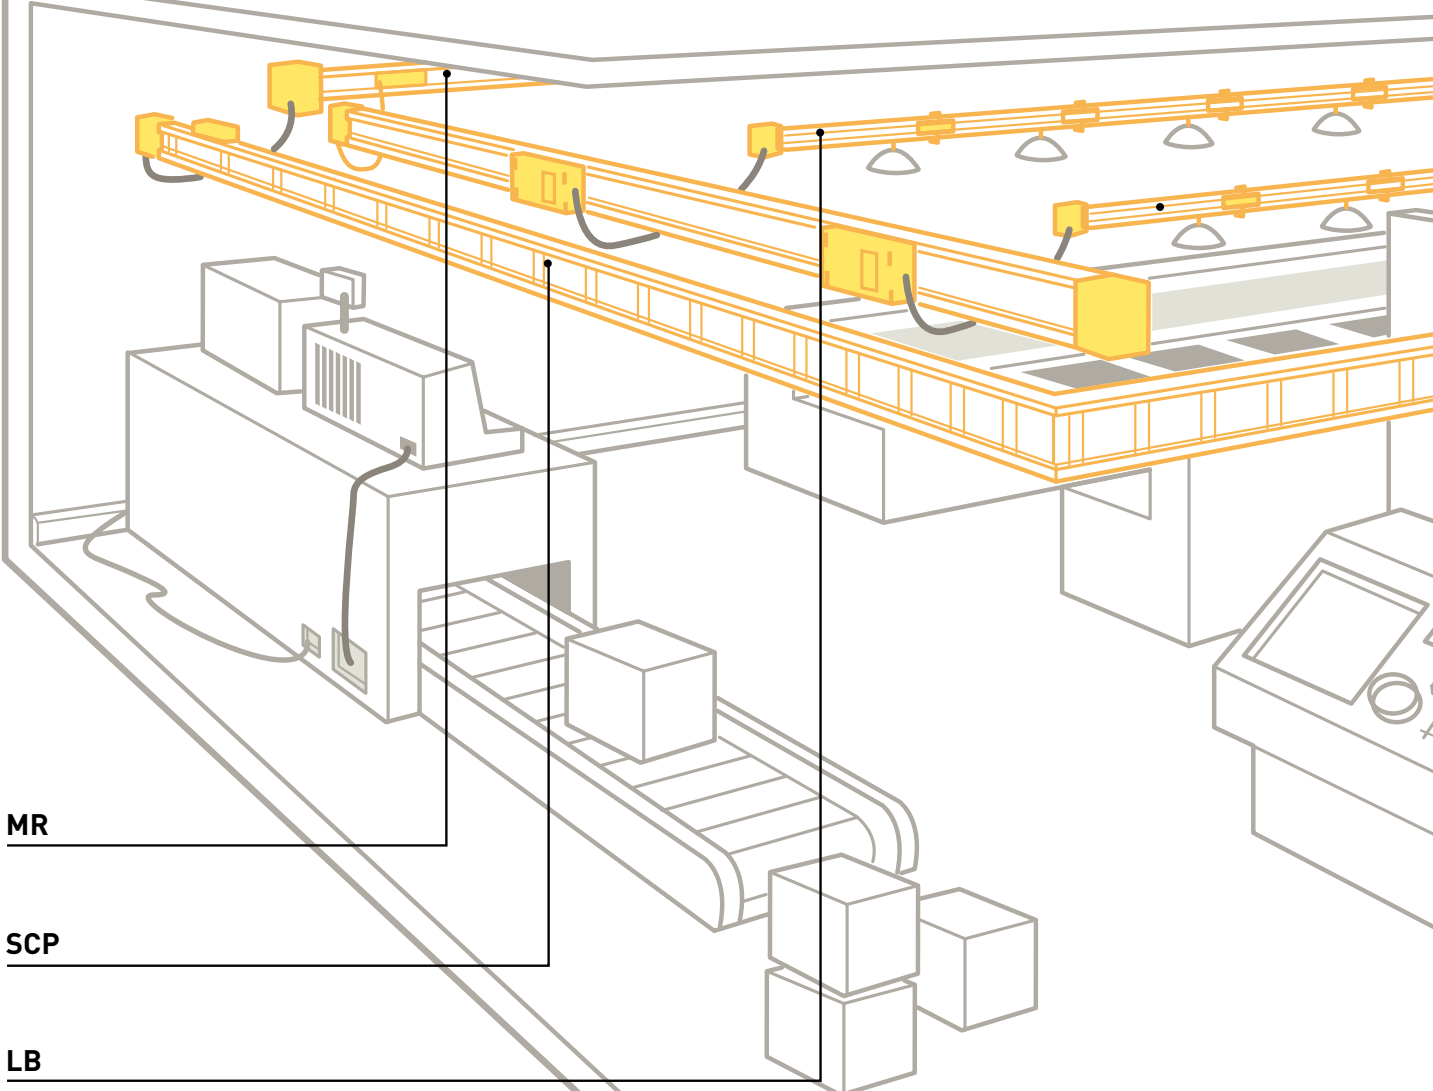

Serie MR/MRf (IP 52/55)

160 t/m 1000 A

MR is specifiek ontwikkeld voor elektrische energiedistributie in de middelgrote / zware industrie en in de utiliteitsbouw (bijvoorbeeld als stijgleiding) voor het voeden van onderverdelers. Dankzij de grote flexibiliteit en compacte bouwwijze is dit systeem zeer geschikt voor het voeden van patchkasten in computercentra en/of onderverdelers.

RAILKOKERSYSTEEM VOOR HIGH POWER

Voor het transporteren en distribueren van energie met een hoog ampérage. Toepassingen zijn verbindingen tussen de trafo en de schakel- en verdeelinrichting of als distributierail.

- Geleverd op klantspecificatie (incl. engineering)

Serie SCP (IP 55)

- Compacte railkoker met of zonder aftakopeningen
- 1 of 2 koperen of aluminium railpakketten
- 630 t/m 5000 A

LB

MR

SCP

LB

De voordelen van railkokersystemen